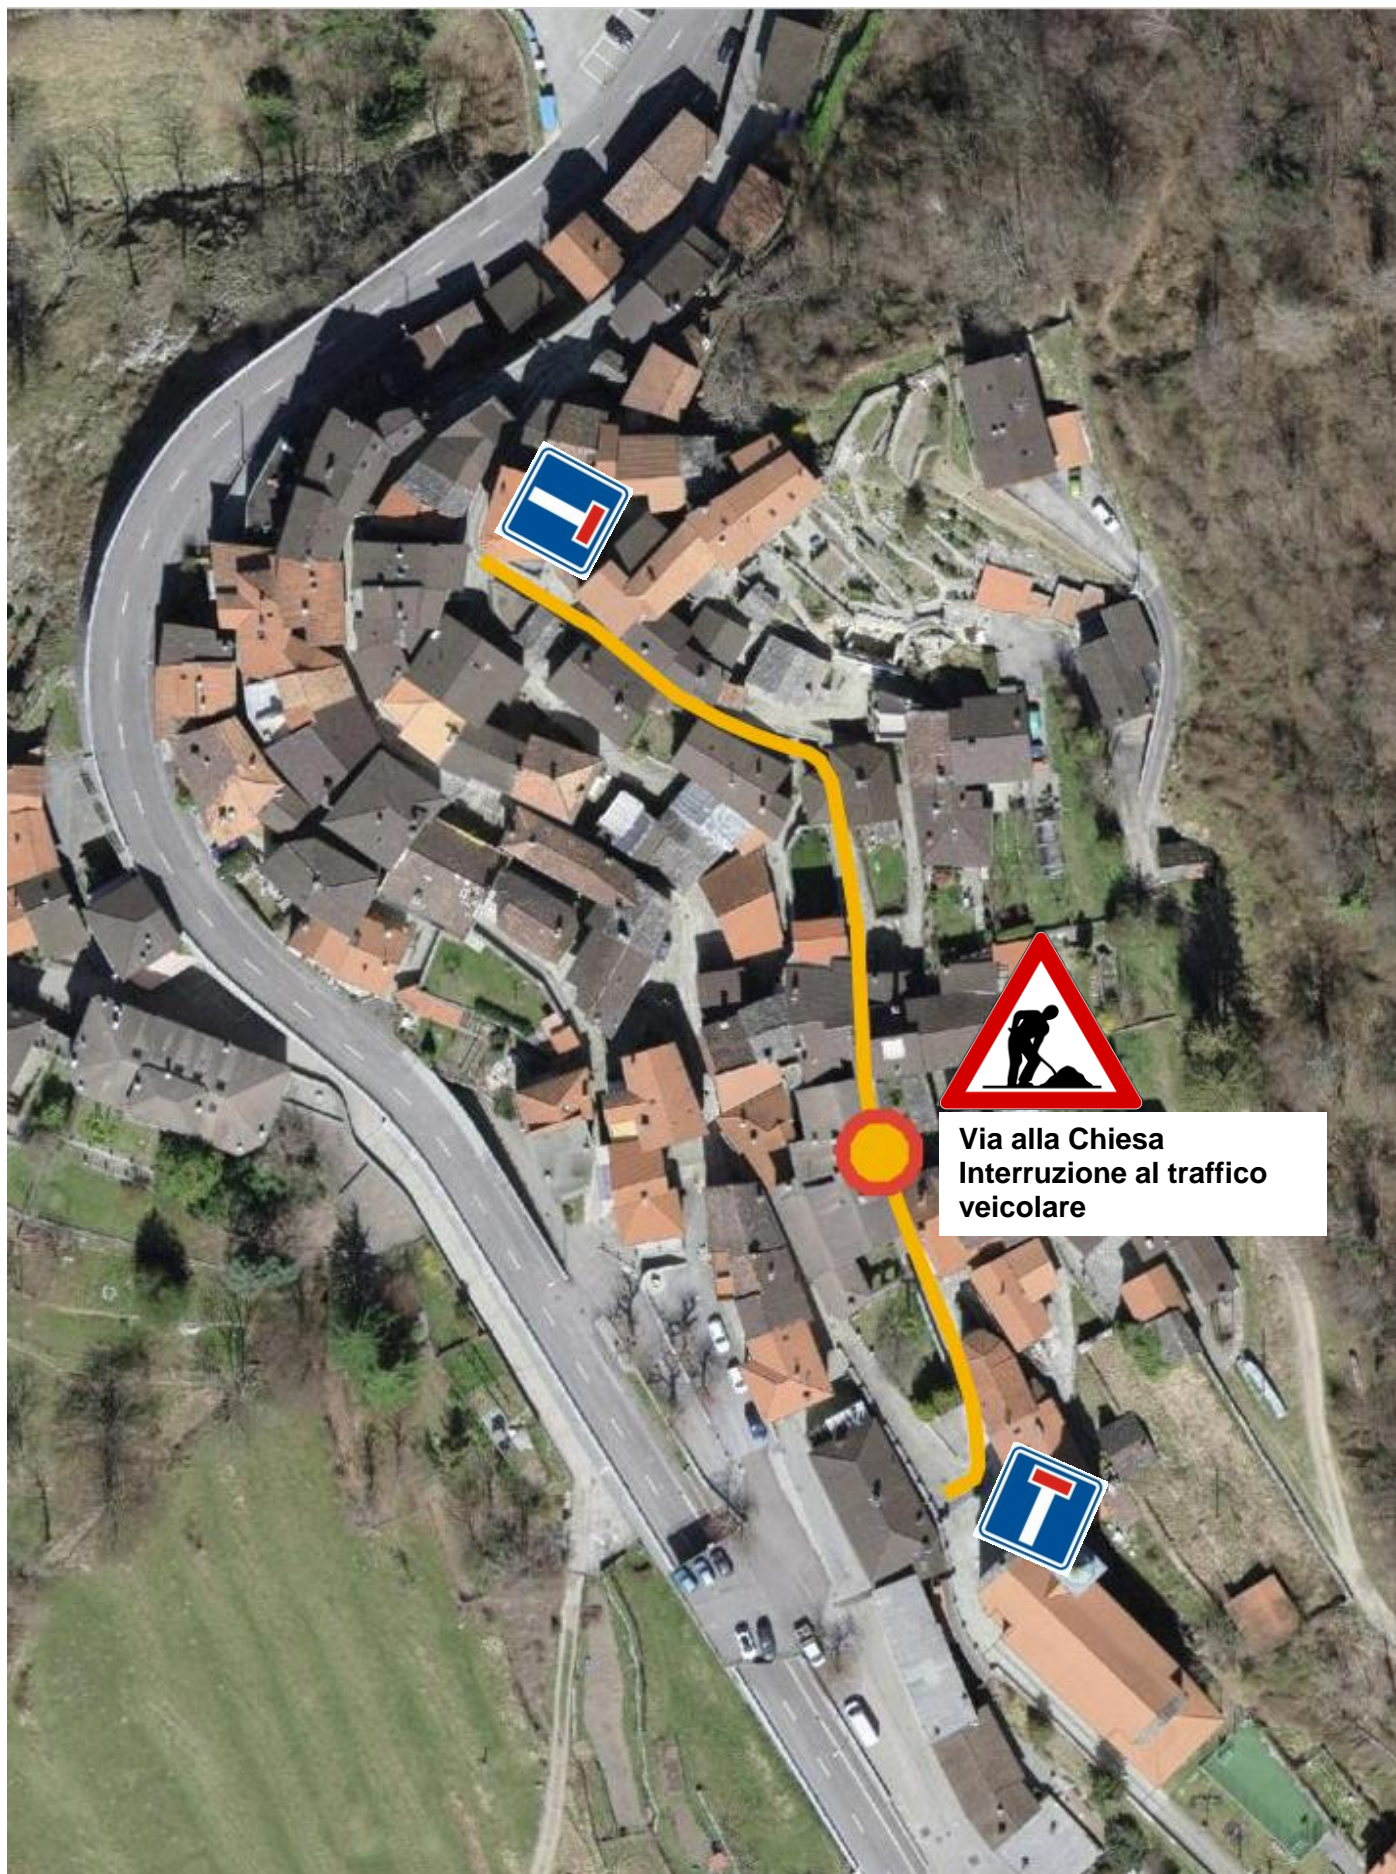

**Via alla Chiesa
Interruzione al traffico
veicolare**