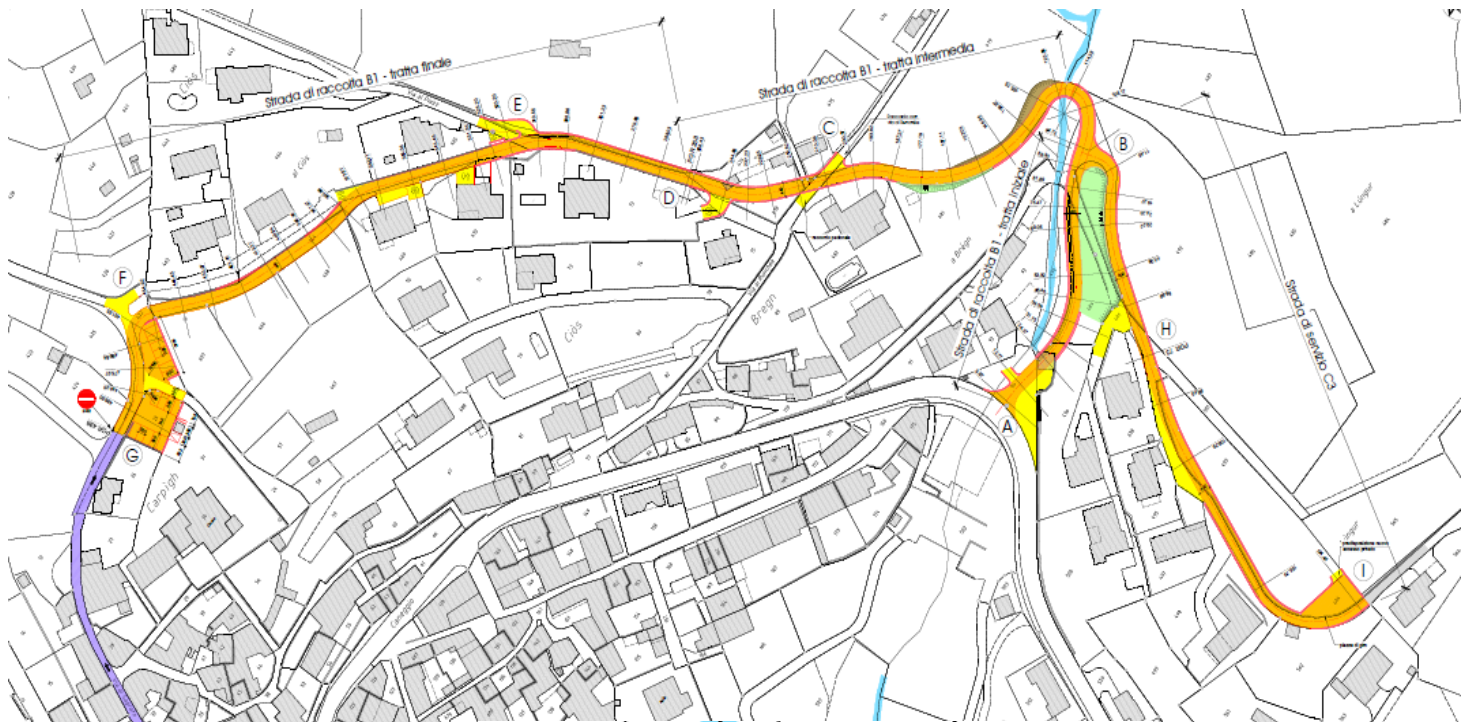

S'invita l'utenza a prendere atto di quanto precede e all'eventuale avviso di fornitori, ospiti e servizi privati.

argini provvisori

Ringraziamo per la collaborazione dimostrata, ci scusiamo per i disagi cagionati e l'occasione ci è propizia per porgere distinti saluti.

UFFICIO TECNICO COMUNALE