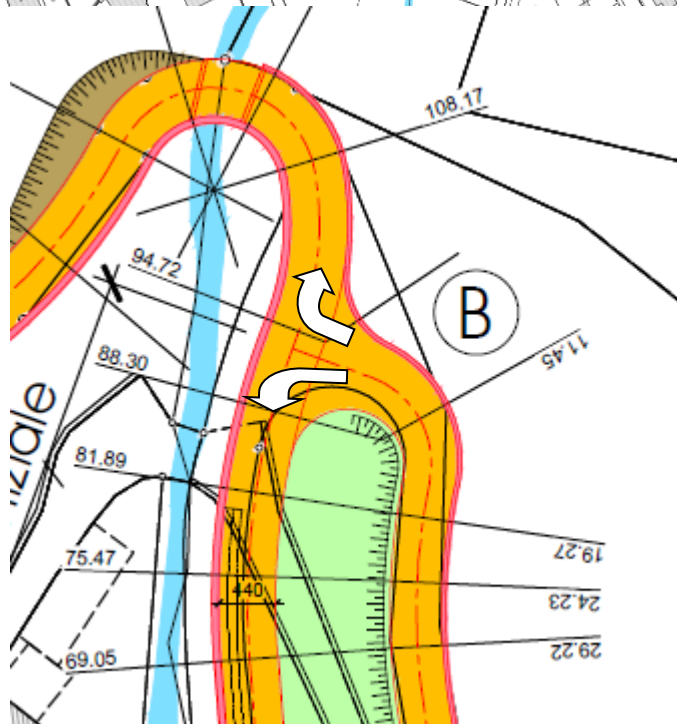

S'invita l'utenza a prendere atto di quanto precede e all'eventuale avviso di fornitori, ospiti e servizi privati.

argini provvisori

Ringraziamo per la collaborazione dimostrata, ci scusiamo per i disagi cagionati e l'occasione ci è propizia per porgere distinti saluti.

UFFICIO TECNICO COMUNALE